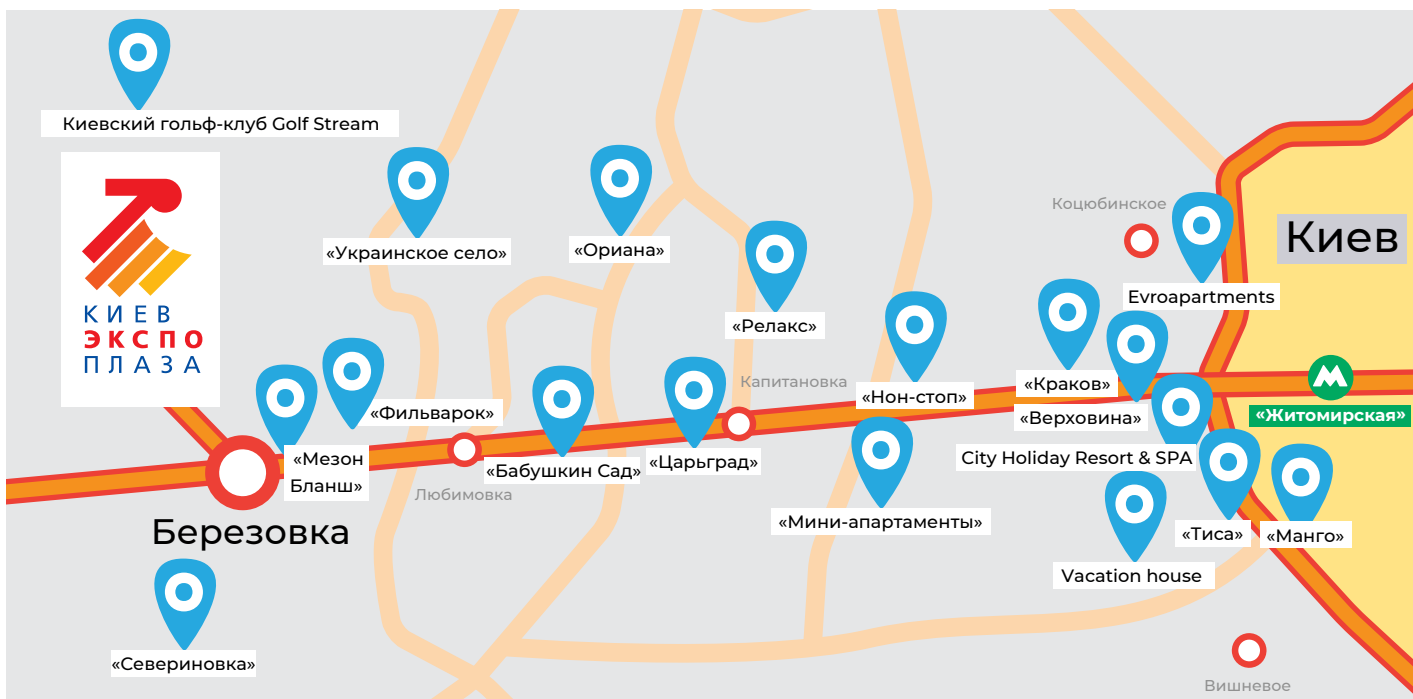

Перечень отелей поблизости выставочного центра «КиевЭкспоПлаза» на Житомирской трассе

На схеме обозначены отели и апартаменты, которые расположены недалеко от выставочного центра «КиевЭкспоПлаза» на Житомирской трассе и станции метро «Житомирская». Больше информации об отелях можно узнать на сайте: www.booking.com

Перечень кафе и ресторанов недалеко от выставочного центра «КиевЭкспоПлаза» на Житомирской трассе

Кафе «Баранка»
+38 (067) 832-6060,
+38 (050) 832-6060

Ресторан «Карпаты»
+38 (097) 479-9592

Ресторан «Лиза»
+38 (044) 451-6777,
+38 (067) 401-8858